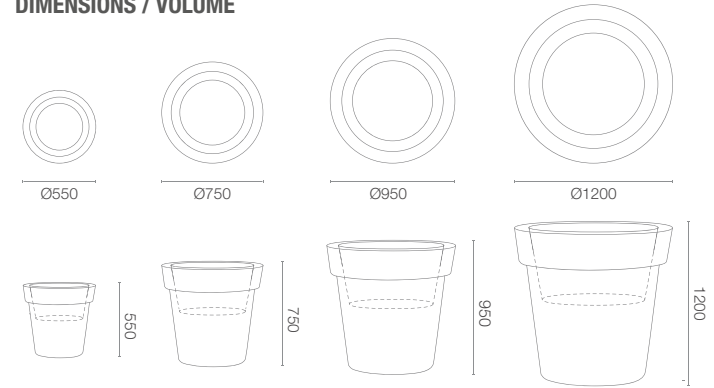

COLOR / TEXTURE (Matt)

BASIC COLORS (Matt)

*similar RAL colour

DIMENSIONS / VOLUME

NU 010 055 NU 010 080 NU 010 095 NU 010 120

CAPACITY / WEIGHT / MATERIAL

110l / 6kg	270l / 12kg	500l / 20kg	750l / 33kg	50l / 6kg	170l / 12kg	360l / 20kg	400l / 33kg
polythene							

MODEL	CODE	DIMENSIONS (mm)	RIM	DEPTH
Gianto 55	NU 010 055	ø550 x ø340 x 550h	35 x 120h	550
Gianto 80	NU 010 080	ø750 x ø465 x 750h	40 x 170h	750
Gianto 95	NU 010 095	ø950 x ø590 x 950h	60 x 215h	950
Gianto 120	NU 010 120	ø1200 x ø765 x 1200h	85 x 280h	1200
Gianto 55 D	NU 010 055D	ø550 x ø340 x 550h	35 x 120h	250
Gianto 80 D	NU 010 080D	ø750 x ø465 x 750h	40 x 170h	350
Gianto 95 D	NU 010 095D	ø950 x ø590 x 950h	60 x 215h	440
Gianto 120 D	NU 010 120D	ø1200 x ø765 x 1200h	85 x 280h	550