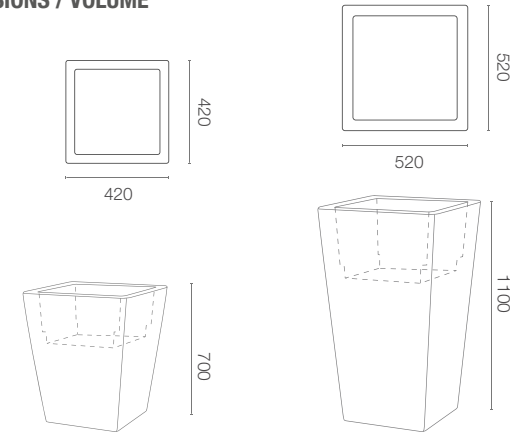

## DIMENSIONS / VOLUME

NU 015 070

NU 015 110

## DIMENSIONS

Stretta 70	NU 015 070	420 x 420 x 700 h
Stretta 110	NU 015 110	520 x 520 x 1100 h
Stretta 70 D	NU 015 070 D	420 x 420 x 700 h
Stretta 110	NU 015 110	520 x 520 x 1100 h