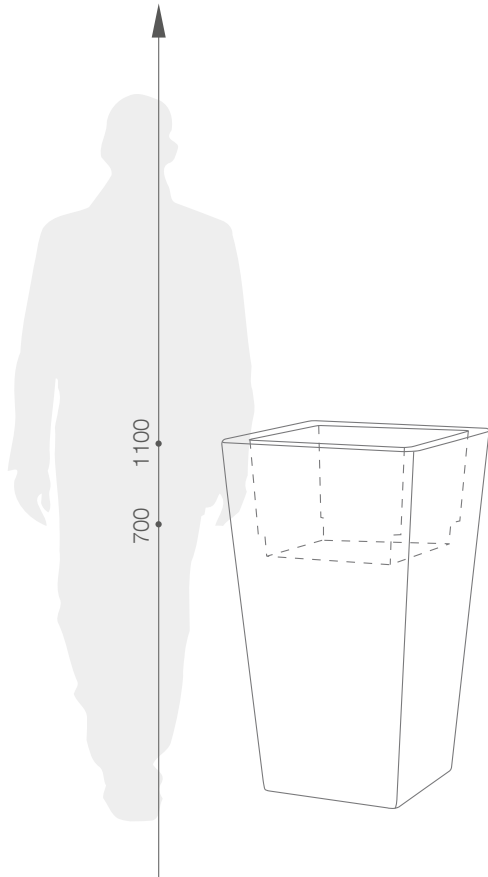

+48 68 455 62 69 | info@terra-uk.eu

www.terraformdesign.eu